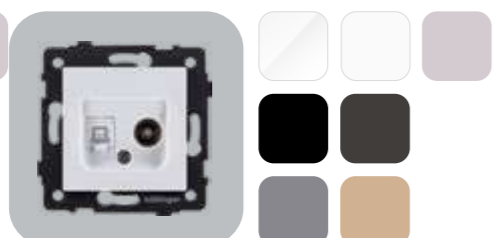

ДВОЙНАЯ РОЗЕТКА

REA-021WH	Белый глянцевый
REA-021WM	Белый матовый
REA-021BK	Черный глянцевый
REA-021BM	Черный матовый
REA-021GY	Серый
REA-021GD	Золотой
REA-021CM	Кашемир матовый