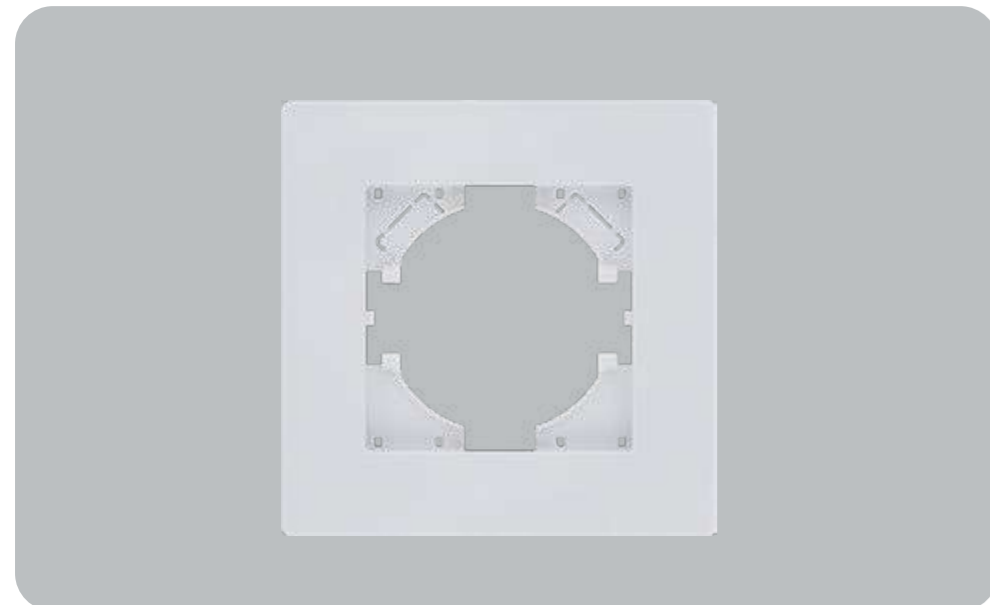

АСПЕКТ

AT1 xx

AT2 xx

AT3 xx

AT4 xx

AT5 xx

AT120 xx

WH
Белый
глянцевый

WM
Белый
матовый

GD
Золотой

GY
Серый

BK
Черный
глянцевый

BM
Черный
матовый

CM
Кашемир
матовый

код рамки код цвета

AT1	xx

артикул

ELEGANZ ACRYL

EA1 xx

EA2 xx

EA3 xx

EA4 xx

EA5 xx

EA120 xx

WH
Белый
глянцевый

BK
Черный

GD
Золотой

GY
Серый

код рамки код цвета

EA1	xx

артикул