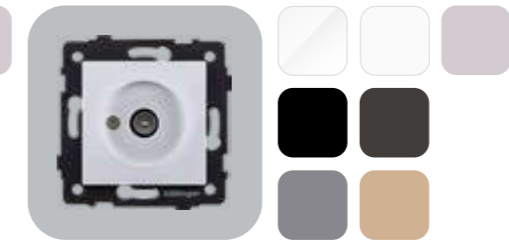

TV РОЗЕТКА (ПАПА)

REA-007WH	Белый глянцевый
REA-007WM	Белый матовый
REA-007BK	Черный глянцевый
REA-007BM	Черный матовый
REA-007GY	Серый
REA-007GD	Золотой
REA-007CM	Кашемир матовый