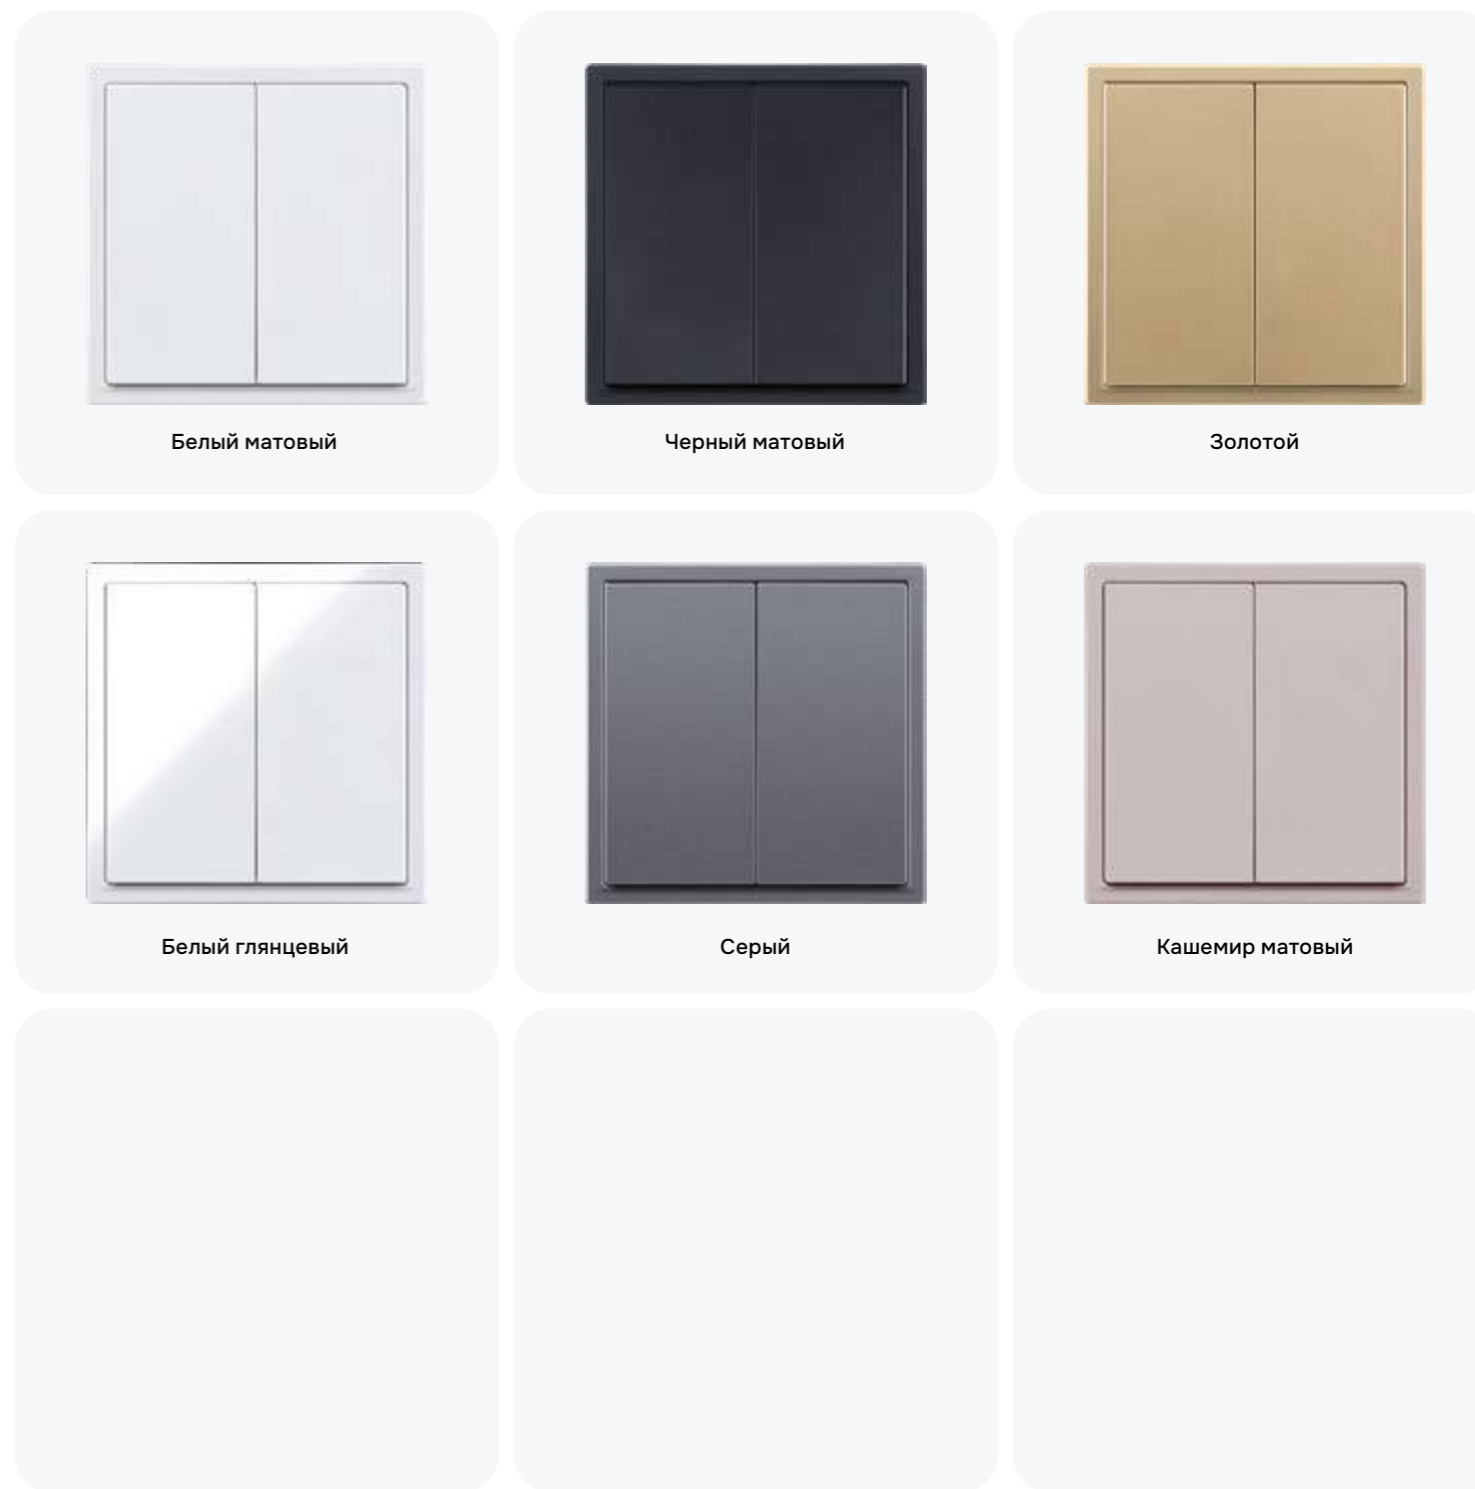

КОЛЛЕКЦИЯ ECLIPSE

Тактильность, технология и выразительная простота — в каждой детали

Коллекция Eclipse — дизайн на стыке архитектурной строгости и функциональной эстетики.

Тонкие рамки подчеркивают геометрию поверхности и создают ощущение легкости.

Встроенная подсветка выключателей не только улучшает навигацию в темноте, но и придает устройству характерный акцент, делая его частью светового сценария.

Elektro
installations
produkte

Elektro
installations
produkte