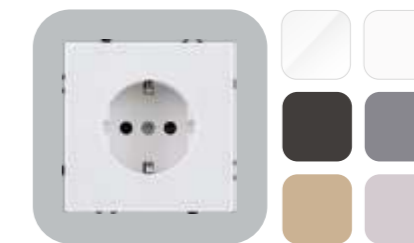

ШТЕПСЕЛЬНАЯ РОЗЕТКА SHUKO 16 А / 250 В

EC-014WG	Белый глянцевый
EC-014WH	Белый матовый
EC-014BK	Черный матовый
EC-014GY	Серый
EC-014GD	Золотой
EC-014CM	Кашемир матовый