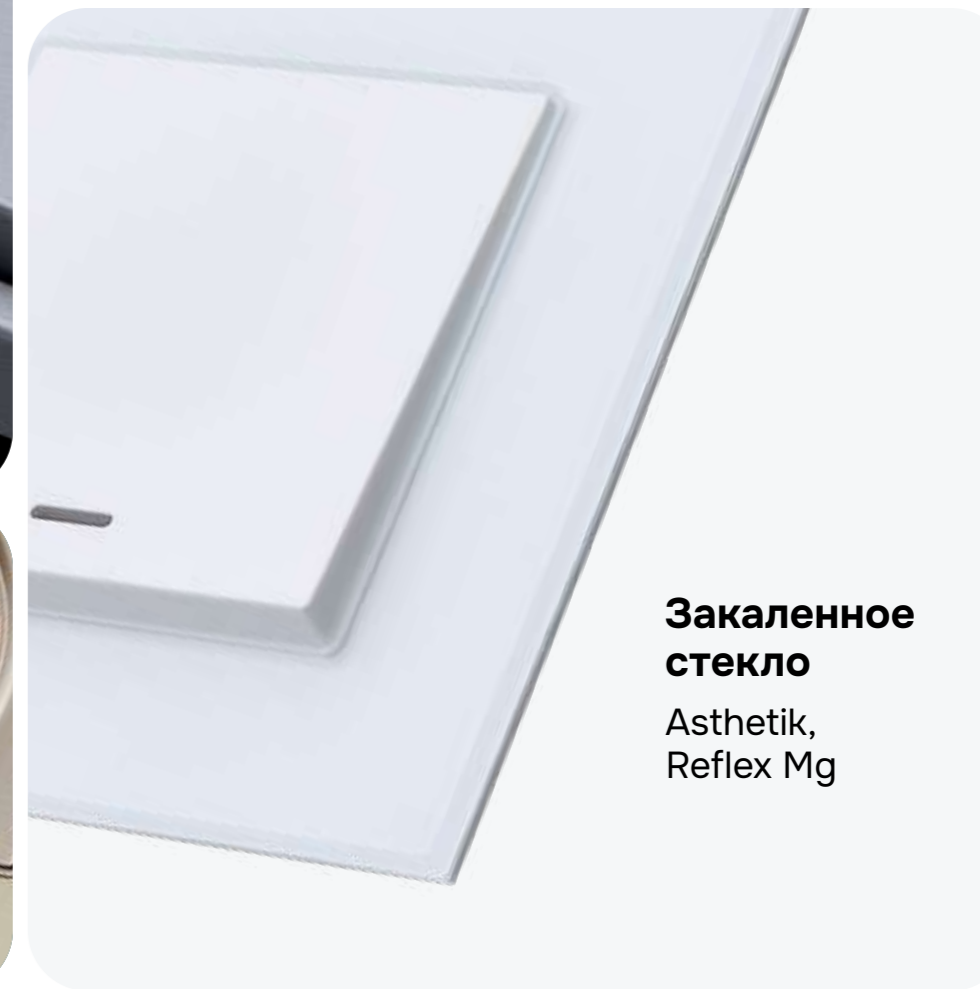

**Закаленное
стекло**
Asthetik,
Reflex Mg