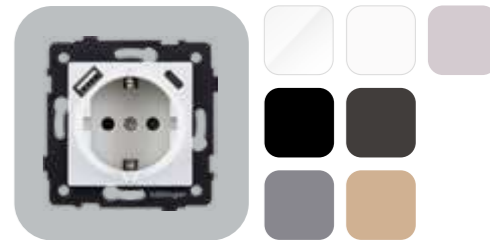

ШТЕПСЕЛЬНАЯ РОЗЕТКА SHUKO 16 А / 250 В
С USB А + С 20 Вт

REA-004WH	Белый глянцевый
REA-004WM	Белый матовый
REA-004BK	Черный глянцевый
REA-004BM	Черный матовый
REA-004GY	Серый
REA-004GD	Золотой
REA-004CM	Кашемир матовый