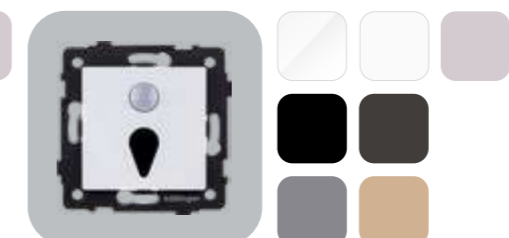

ПОДСВЕТКА ЛЕСТНИЦЫ С ДАТЧИКОМ ДВИЖЕНИЯ

REA-044WH	Белый глянцевый
REA-044WM	Белый матовый
REA-044BK	Черный глянцевый
REA-044BM	Черный матовый
REA-044GY	Серый
REA-044GD	Золотой
REA-044CM	Кашемир матовый