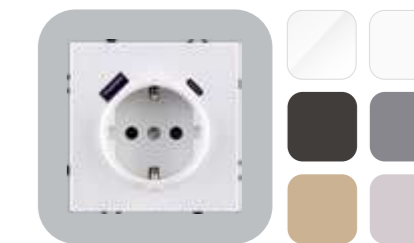

ШТЕПСЕЛЬНАЯ РОЗЕТКА SHUKO 16 А / 250 В С USB А + С 20 Вт

EC-016WG	Белый глянцевый
EC-016WH	Белый матовый
EC-016BK	Черный матовый
EC-016GY	Серый
EC-016GD	Золотой
EC-016CM	Кашемир матовый