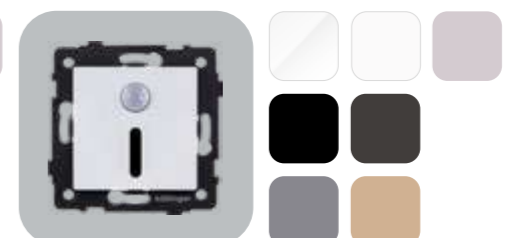

ПОДСВЕТКА ЛЕСТНИЦЫ С ДАТЧИКОМ ДВИЖЕНИЯ

REA-045WH	Белый глянцевый
REA-045WM	Белый матовый
REA-045BK	Черный глянцевый
REA-045BM	Черный матовый
REA-045GY	Серый
REA-045GD	Золотой
REA-045CM	Кашемир матовый