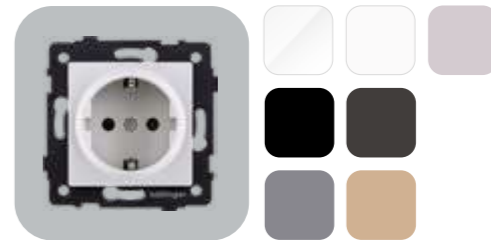

ШТЕПСЕЛЬНАЯ РОЗЕТКА SHUKO
16А / 250 В

REA-002WH	Белый глянцевый
REA-002WM	Белый матовый
REA-002BK	Черный глянцевый
REA-002BM	Черный матовый
REA-002GY	Серый
REA-002GD	Золотой
REA-002CM	Кашемир матовый