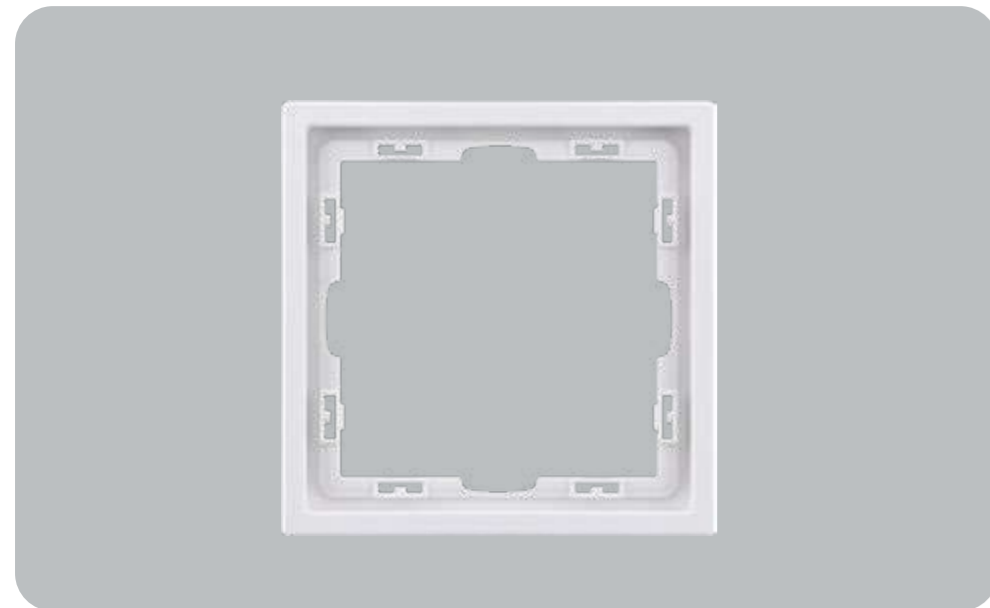

ECLIPSE

EC1 xx

EC2 xx

EC3 xx

EC4 xx

EC5 xx

EC120 xx

WG
Белый
глянцевый

WH
Белый
матовый

GD
Золотой

GY
Серый

BK
Черный
матовый

CM
Кашемир
матовый

код рамки код цвета

артикул

МЕХАНИЗМЫ

ECLIPSE

Одноклавишный выключатель 10 А / 250 В

EC-001WG	Белый глянцевый
EC-001WH	Белый матовый
EC-001BK	Черный матовый
EC-001GY	Серый
EC-001GD	Золотой
EC-001CM	Кашемир матовый

Одноклавишный проходной выключатель 10 А / 250 В

EC-002WG	Белый глянцевый
EC-002WH	Белый матовый
EC-002BK	Черный матовый
EC-002GY	Серый
EC-002GD	Золотой
EC-002CM	Кашемир матовый

Одноклавишный перекрестный выключатель 10 А / 250 В

EC-003WG	Белый глянцевый
EC-003WH	Белый матовый
EC-003BK	Черный матовый
EC-003GY	Серый
EC-003GD	Золотой
EC-003CM	Кашемир матовый

Одноклавишный выключатель 10 А / 250 В с LED подсветкой

EC-007WG	Белый глянцевый
EC-007WH	Белый матовый
EC-007BK	Черный матовый
EC-007GY	Серый
EC-007GD	Золотой
EC-007CM	Кашемир матовый

Одноклавишный проходной выключатель 10 А / 250 В с LED подсветкой

EC-008WG	Белый глянцевый
EC-008WH	Белый матовый
EC-008BK	Черный матовый
EC-008GY	Серый
EC-008GD	Золотой
EC-008CM	Кашемир матовый

Двухклавишный выключатель 10 А / 250 В

EC-004WG	Белый глянцевый
EC-004WH	Белый матовый
EC-004BK	Черный матовый
EC-004GY	Серый
EC-004GD	Золотой
EC-004CM	Кашемир матовый

Двухклавишный проходной выключатель 10 А / 250 В

EC-005WG	Белый глянцевый
EC-005WH	Белый матовый
EC-005BK	Черный матовый
EC-005GY	Серый
EC-005GD	Золотой
EC-005CM	Кашемир матовый

Двухклавишный перекрестный выключатель 10 А / 250 В

EC-704WG	Белый глянцевый
EC-704WH	Белый матовый
EC-704BK	Черный матовый
EC-704GY	Серый
EC-704GD	Золотой
EC-704CM	Кашемир матовый