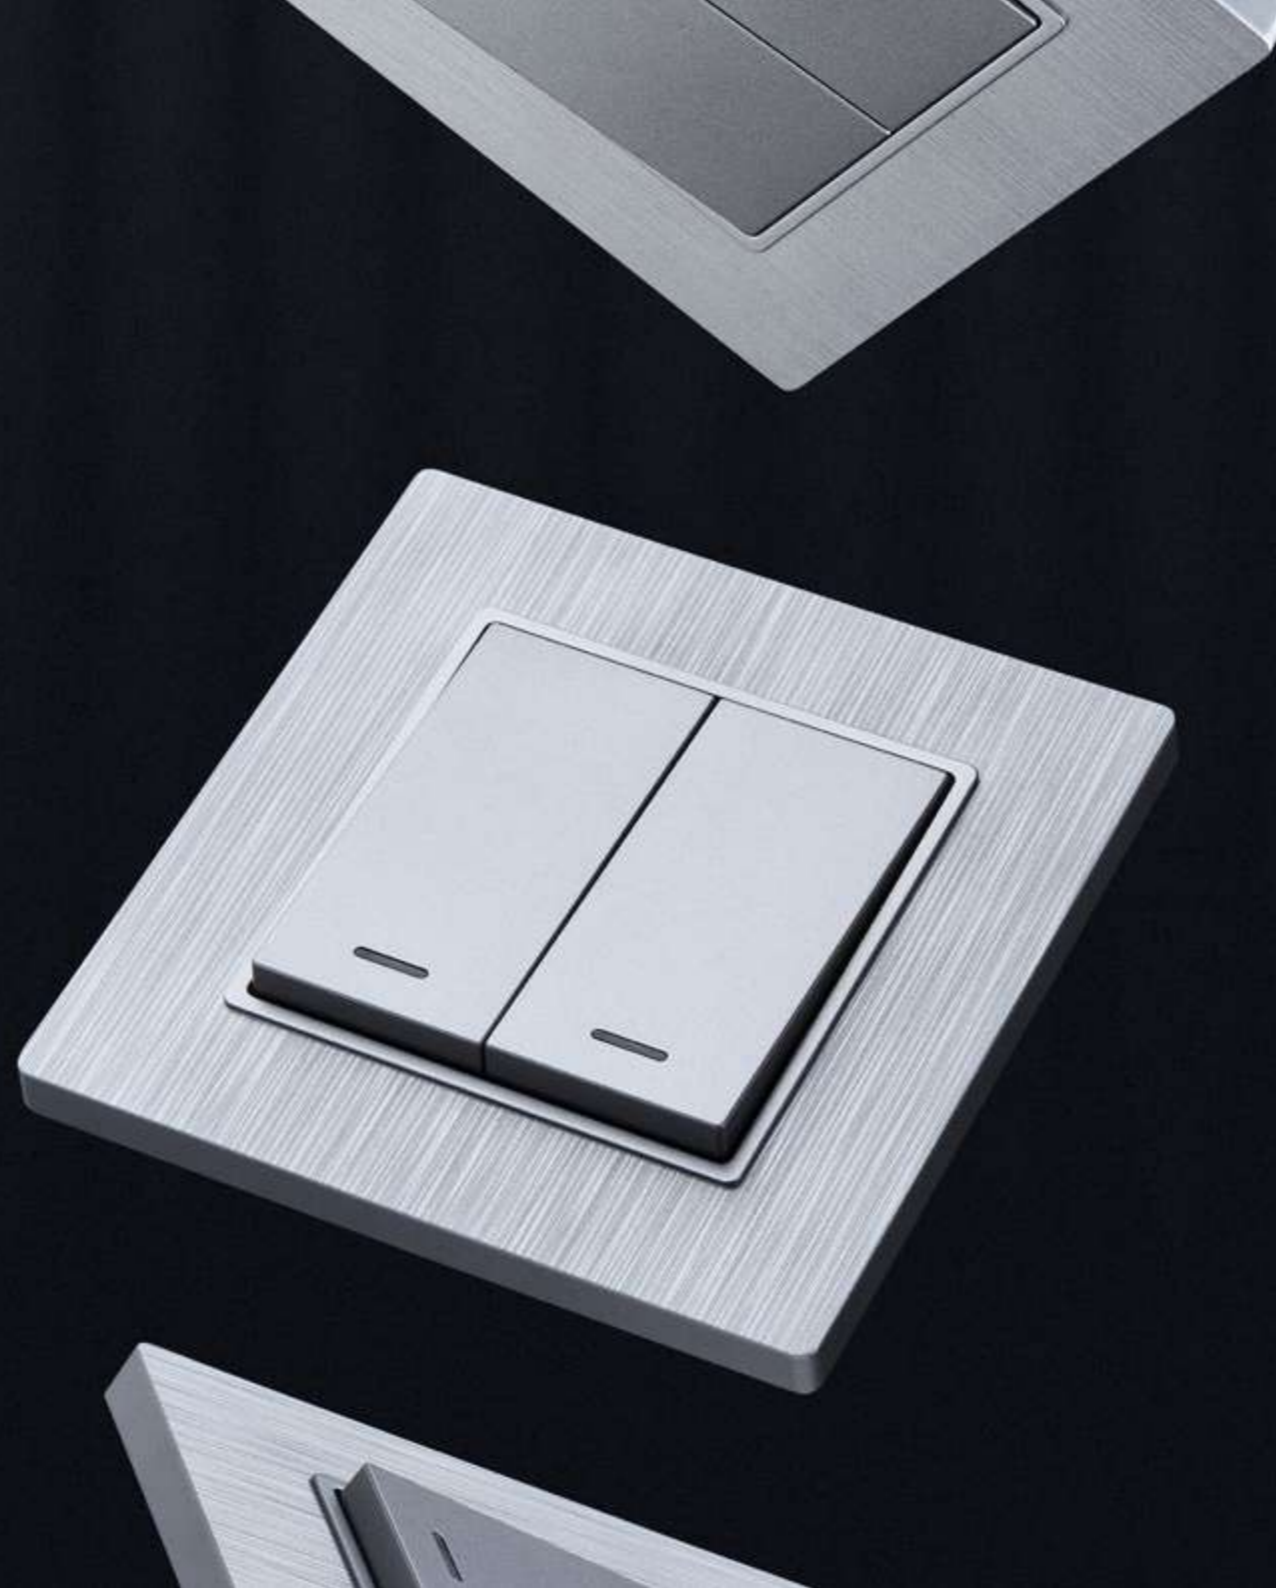

КОЛЛЕКЦИЯ ELEGANZ PLEX

**Тактильная
выразительность
и визуальный рельеф
в минималистичном
исполнении**

Eleganz Plex – коллекция из фактурного пластика, имитирующего металл и дерево, с характерной шлифованной поверхностью. Лёгкий блеск, нейтральная палитра и надежный материал делают эту коллекцию универсальным решением для современного интерьера. Это эстетика без излишеств – понятная, практичная и доступная.

Elektro
installations
produkte

Белый матовый

Черный матовый

Золотой

Белый глянцевый

Черный глянцевый

Кашемир матовый

Серый

Elektro
installations
produkte