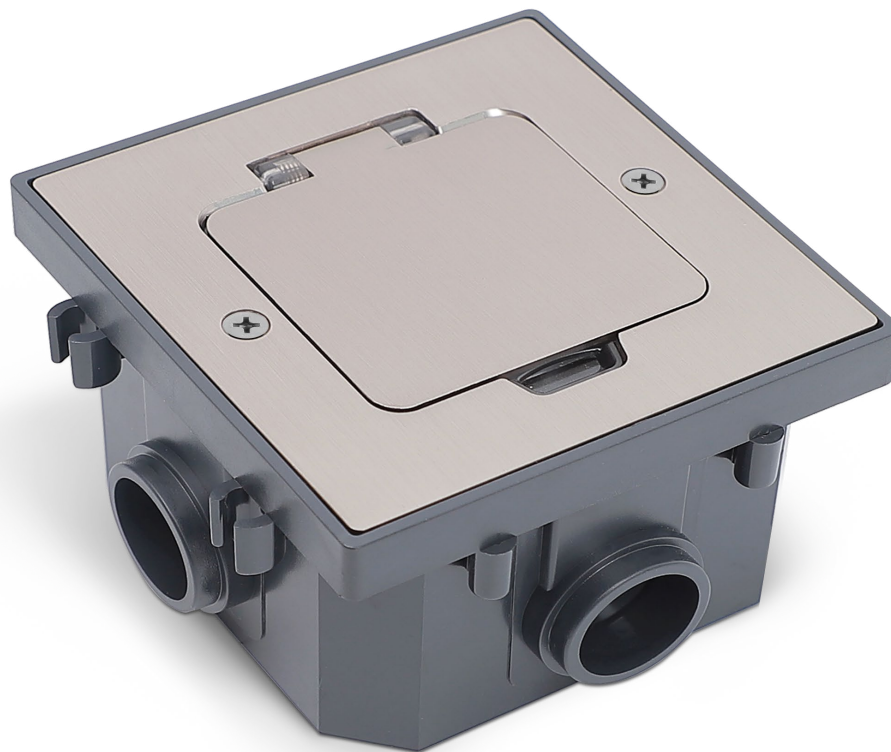

НАПОЛЬНЫЙ ЛЮЧОК НА 2 МОДУЛЯ

УСТАНОВКА ВРОВЕНЬ С ПОЛОМ

Предназначен для постоянного или временного подключения электрооборудования и информационных сетей. Применяется в помещениях с высокой проходимостью и возможным попаданием влаги на напольное покрытие, в местах, где невозможно организовать подключение в стенах или использовать переносные решения. Комплектуется 2 модулями (45×22,5 мм) или 1 постом электроустановочных изделий 45×45 мм PRIMER или DACCORD.

- › Высокая устойчивость к истиранию внешних элементов лючка
- › Высота бетонной стяжки: от 48 мм
- › Простая и надежная система открытия крышки
- › Специальная прокладка препятствует скоплению грязи и пыли в стыке между полом и лючком
- › Напольная коробка оснащена дренажной системой для удаления конденсата
- › Возможность установки в ряд
- › Всё для монтажа в комплекте

IP44
защита от пыли
и влаги при закрытой
крышке

стойкость
к коррозии

IK09
ударпрочность

180°
угол открытия
крышки

установка
вровень с полом