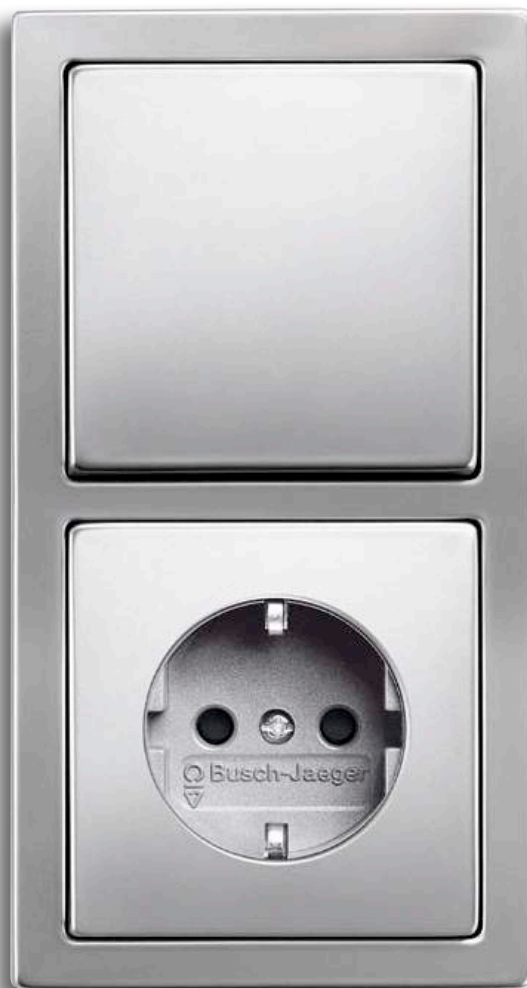

Выдающийся и благородный.

PULSAL.RU

+7 (812) 640-30-02

01

pure сталь

Комбинация выключатель/
розетка с защитными шторками.

- 01 Двойная комбинация
- 02 Выключатель/кнопка
- 03 Последовательный выключатель
- 04 Выключатель жалюзи
- 05 Комфортные выключатели Busch
- 06 Контрольный выключатель с надпечаткой
и полусферой красного цвета