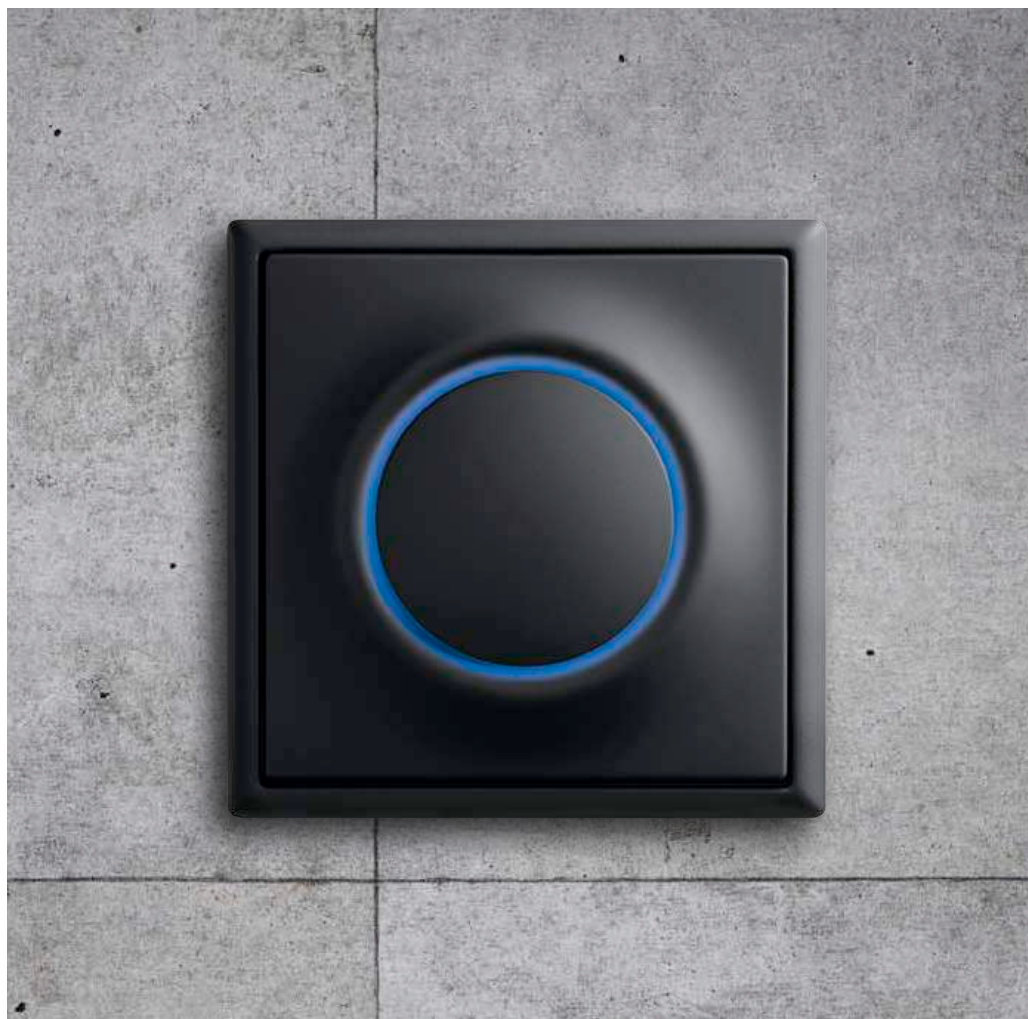

02

03

04

05

06

Совершенная гармония света и формы.

Made
in
Germany

impuls. Контраст света и темноты особенно отчетливо подчеркивает цвета и формы. Серия IMPULS сочетает эти эффекты: оригинальный дизайн, инновационные технические решения, постоянная круговая подсветка. Четкие прямые линии и мягкая элегантность круга создают притягательный контраст. Благодаря продуманности дизайна и безупречной функциональности этот выключатель не останется незамеченным в темноте: Ненавязчивая постоянная подсветка позволяет легко ориентироваться и подчеркивает гармонию форм.