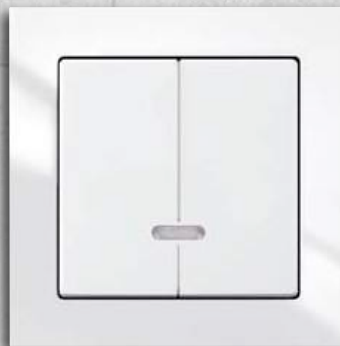

2-х канальный светорегулятор¹

Два светорегулятора в одном

Затемняет две лампы независимо друг от друга при нажатии кнопки. Подсветка на светорегуляторе позволяет с лёгкостью обнаружить его в темноте.