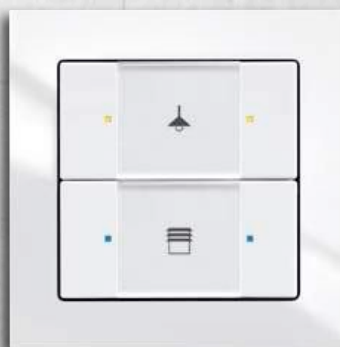

Комфортный детектор движения Busch¹

Выключатель с четырьмя ступенями комфорта

Функция базовая: свет включается как обычно.

Функция полуавтоматическая: автоматическое включение, но ручное выключение

Функция автоматический отчёт времени: включается рукой, а выключается автоматически – время между включением и выключением вы определяете сами

Функция полная автоматика: больше не потребуются ручное включение и выключение

2-х канальный светорегулятор¹

Два светорегулятора в одном

Затемняет две лампы независимо друг от друга при нажатии кнопки. Подсветка на светорегуляторе позволяет с лёгкостью обнаружить его в темноте.

Датчик движения Busch 180 UP Сенсор Комфорт II¹

Автоматически в нужном моменте

Реагирует на движение и включает свет автоматически. При выходе из зоны действия свет снова автоматически отключается.

Сенсор KNX² 2-клавишный¹

Централизованное и комфортное управление и индикация

предоставляет различную информацию, касающуюся дома, и включает возможности управления, выполняемые обычно двумя дополнительными выключателями.

¹ Есть во всех программах выключателя (кроме *impuls*).

² Для ABB i-bus® KNX.