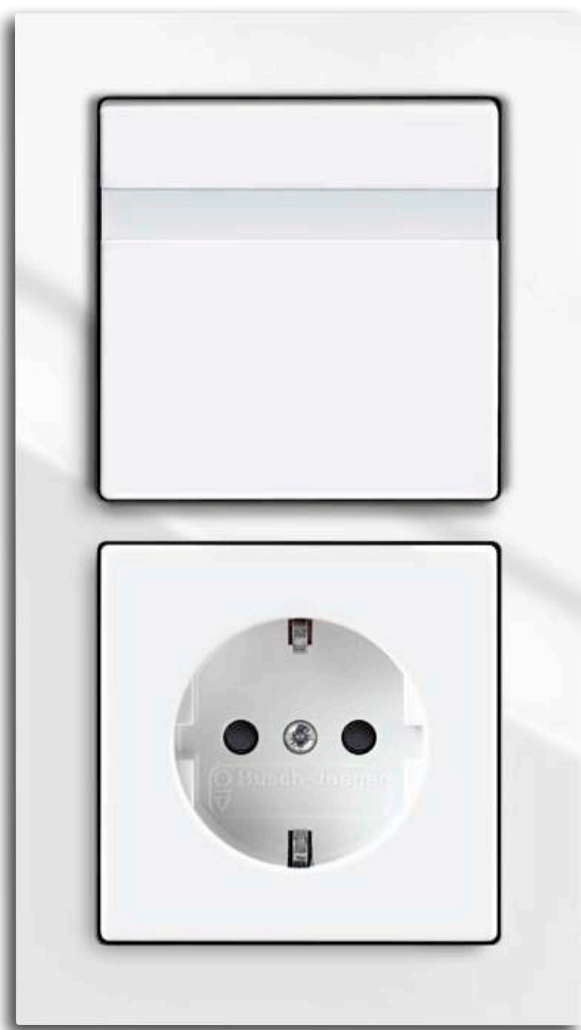

Особый вид включения.

Идеи, делающие жизнь безопаснее и приятнее.

Комфортные выключатели Busch¹

Комбинация выключатель/розетка с защитными шторками.

Серия выключателей Busch-axcent®.

Цвет: белый.