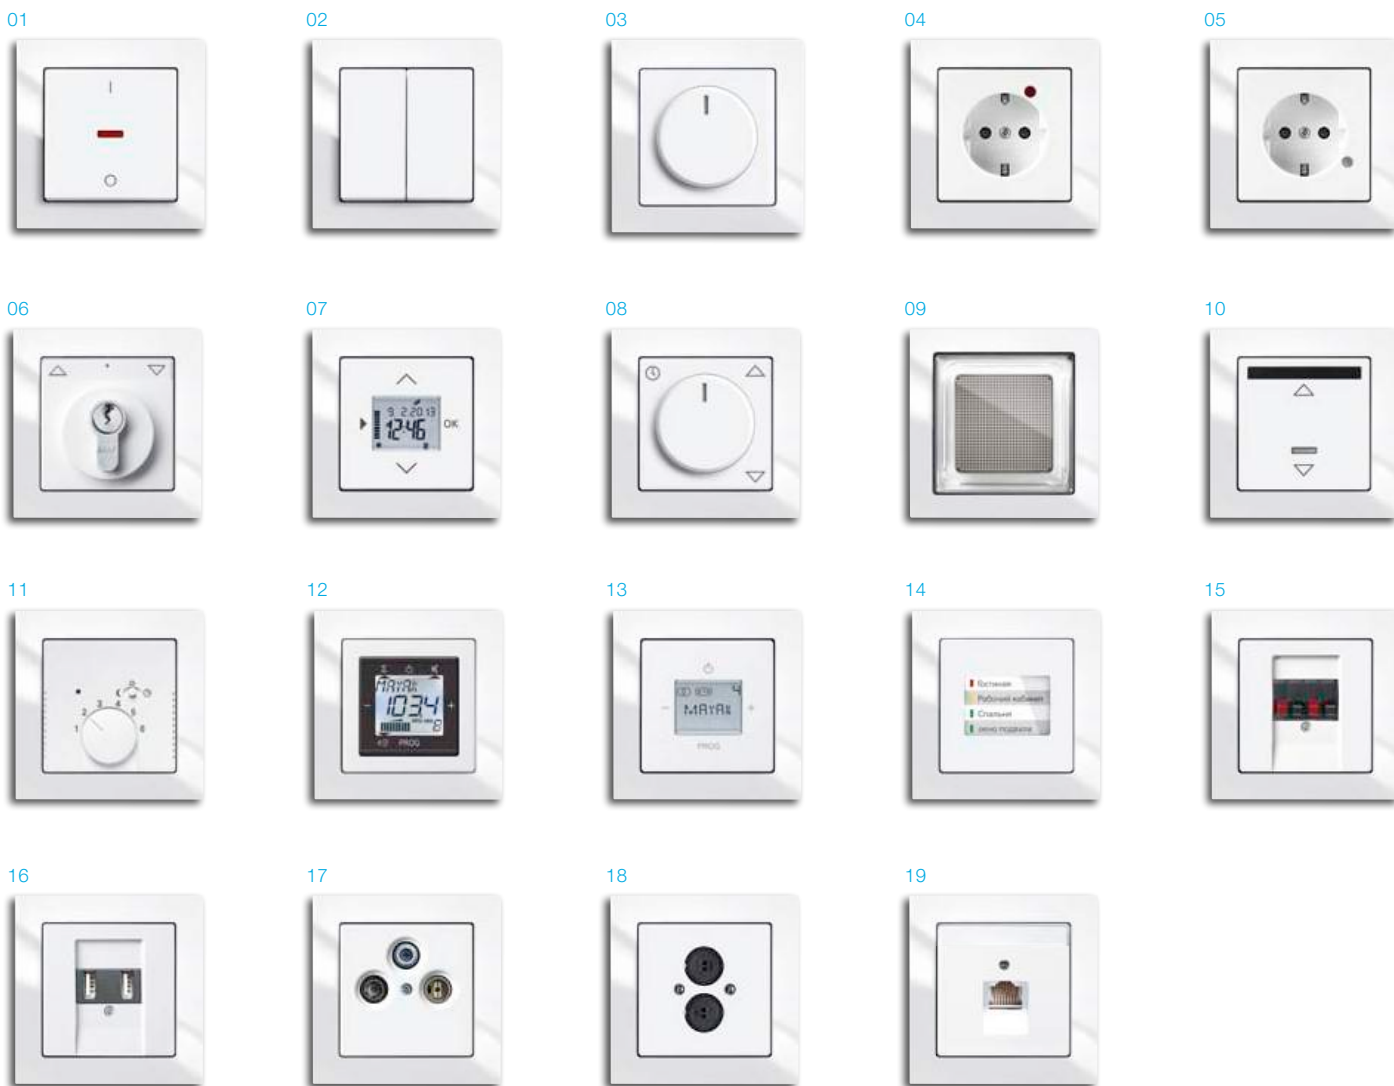

Выписка из ассортимента.

01 Контрольный выключатель с маркировкой и линзой красного цвета

02 2-х клавишный выключатель

03 Поворотный светорегулятор

04 Протектор Busch SCHUKO® Розетка с защитой от перенапряжения

05 SCHUKO® Розетка со светодиодной контрольной лампой

06 Выключатель жалюзи с фиксацией/без фиксации с замком

07 Таймер

08 Комфортный выключатель жалюзи Busch

09 Busch-iceLight® – светильник

10 ИК-управляющий элемент

11 Комнатный терморегулятор с понижением температуры на ночь

12 Busch-AudioWorld® Усилительная вставка

13 Busch-AudioWorld® цифровое радио с/у

14 Светодиодный индикатор WaveLINE

15 Розетка для динамиков

16 Встраиваемый сетевой блок питания USB

17 Антенная розетка радио/ТВ/спутник

18 Механизм с двумя разъемами для громкоговорителя

19 Телекоммуникационный разъём

На примере Busch-axcent®, цвет: белый.